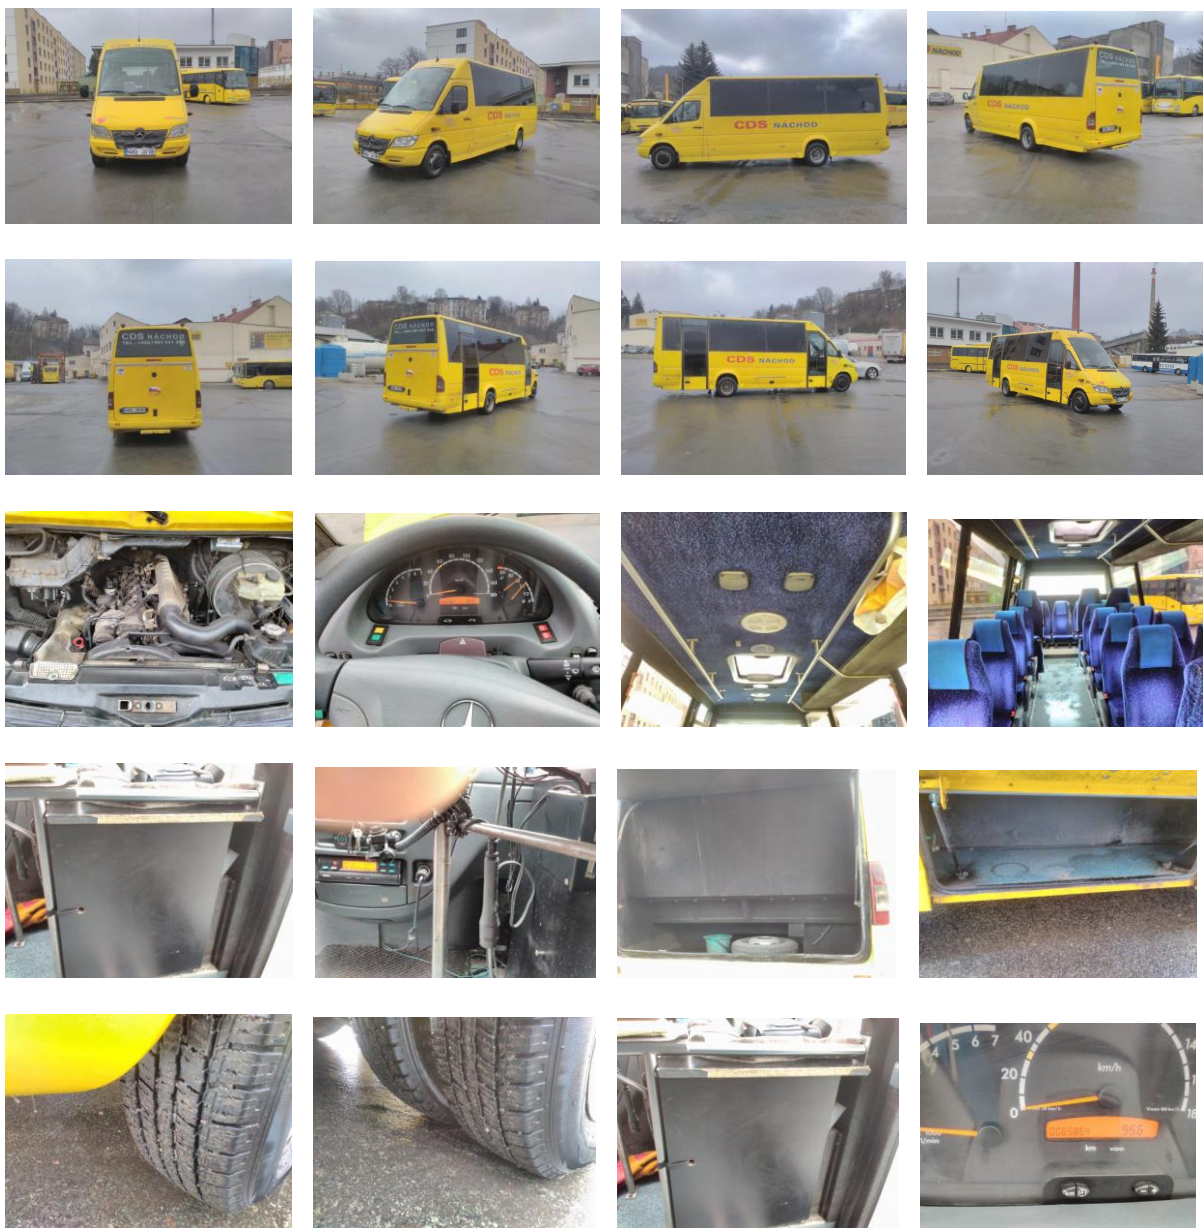

CDS NÁCHOD

CDS s.r.o. Náchod, Kladská 286, 547 01 Náchod, www.cdsnachod.cz

IČO: 60110244, DIČ: CZ60110244, C 5394 vedená u Krajského soudu v Hradci Králové