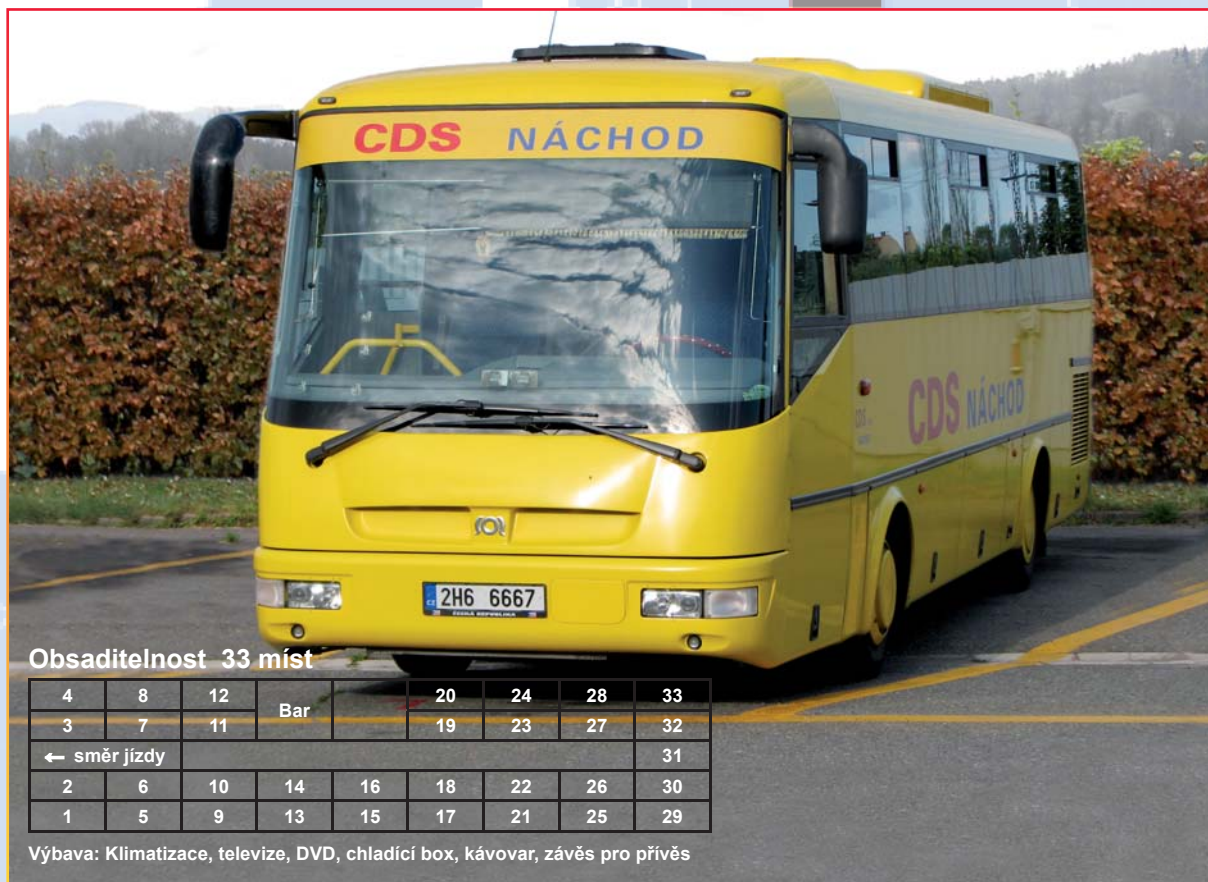

SOR C 9,5

Obsaditelnost 33 míst

4	8	12			20	24	28	33
3	7	11	Bar		19	23	27	32
← směr jízdy								31
2	6	10	14	16	18	22	26	30
1	5	9	13	15	17	21	25	29

Výbava: Klimatizace, televize, DVD, chladicí box, kávovar, závěs pro přívěs